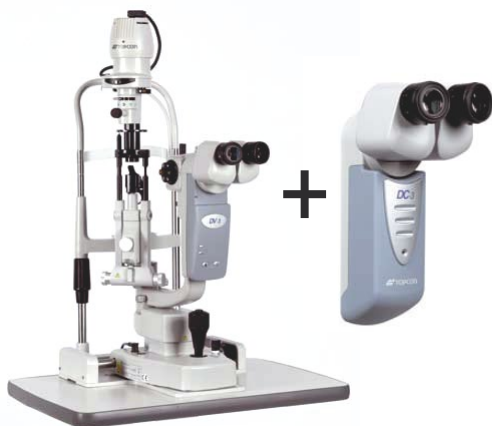

Akcijske cijene do isteka zaliha !

SL-D7 + DC-3 = 10.500€ + 200,00 kn montaža
(PDV nije uključen u naznačenu cijenu)

KR-8900 = 6.829€ + 200,00 kn montaža
(PDV nije uključen u naznačenu cijenu)

Keeler (Pulsair IntelliPuff) = 4.900€ + 200,00 kn montaža
(PDV nije uključen u naznačenu cijenu)